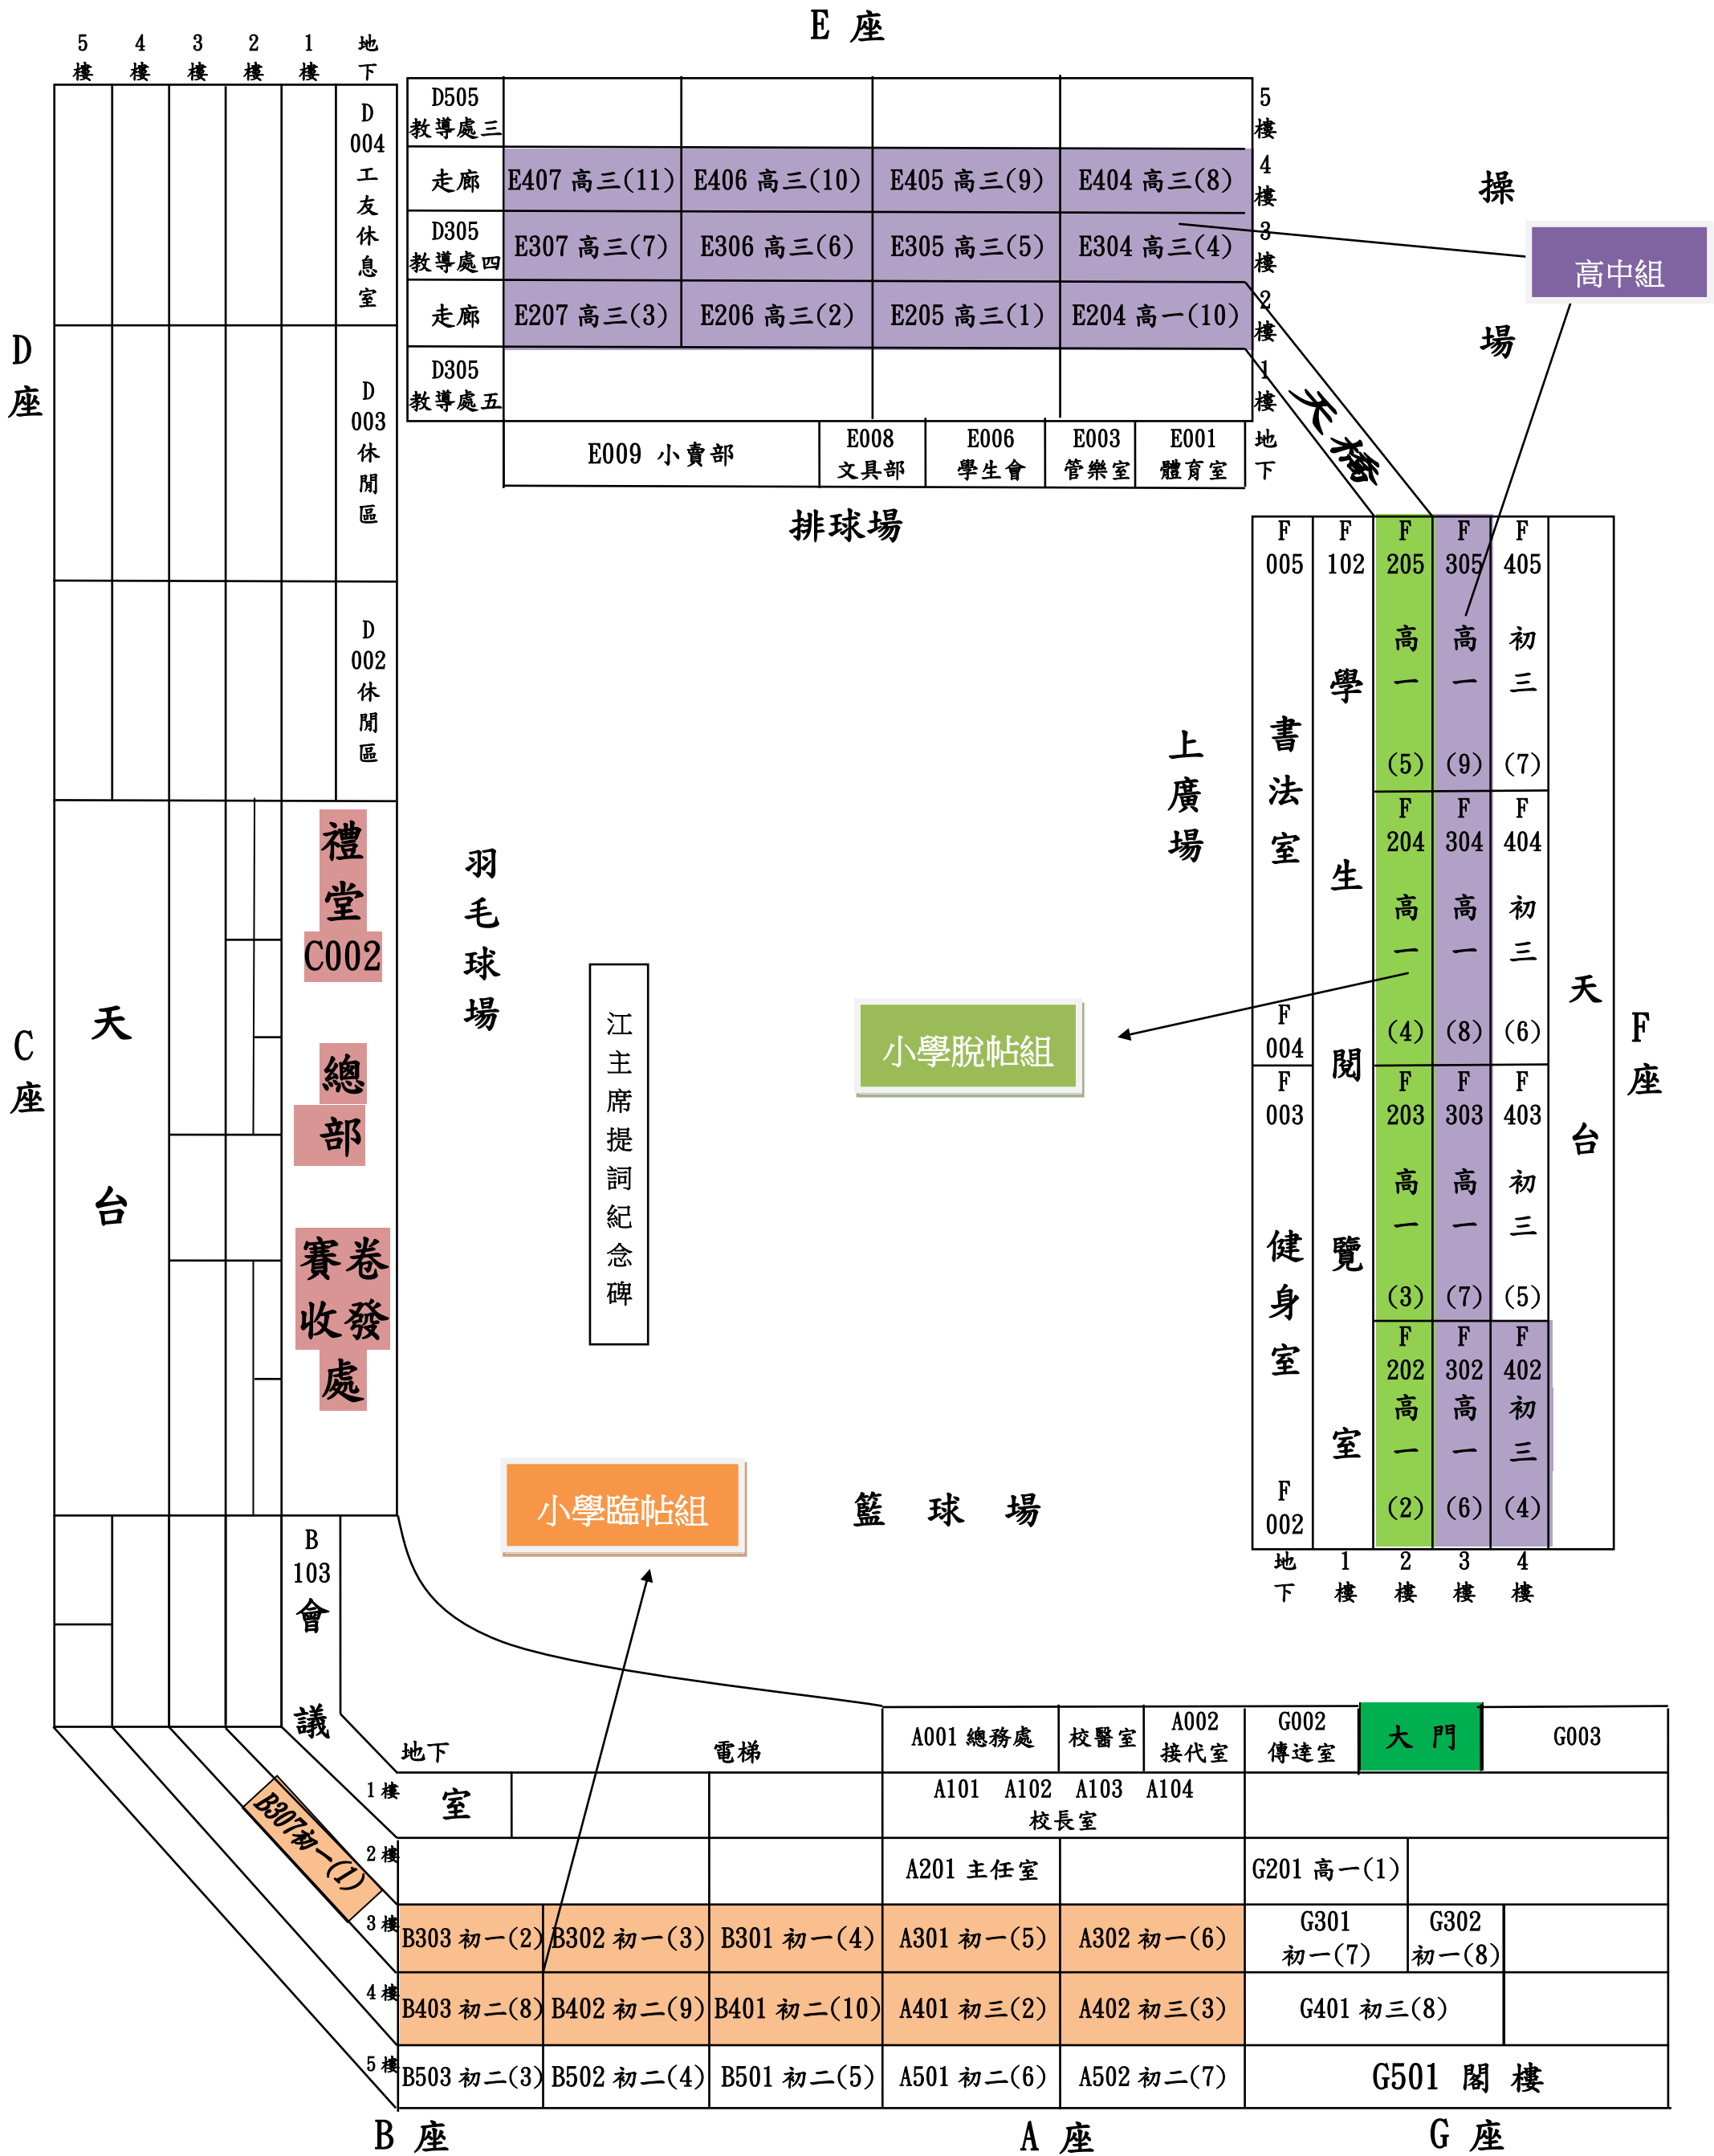

## 比賽場地平面圖

日期：3月16日 時間：10:45-12:45 組別：第二場(小學臨帖、小學脫帖、高中組)

E座

D座

C座

B座

A座

G座

F座

F 005	F 102	F 205	F 305	F 405
	學	高一	高一	初三
		(5)	(9)	(7)
	書法室	F 204	F 304	F 404
	生	高一	高一	初三
		(4)	(8)	(6)
F 004	F 003	F 203	F 303	F 403
	閱	高一	高一	初三
	覽	(3)	(7)	(5)
	健身室	F 202	F 302	F 402
	室	高一	高一	初三
		(2)	(6)	(4)
F 002				
地下	1樓	2樓	3樓	4樓

D505 教導處三				
走廊	E407 高三(11)	E406 高三(10)	E405 高三(9)	E404 高三(8)
D305 教導處四	E307 高三(7)	E306 高三(6)	E305 高三(5)	E304 高三(4)
走廊	E207 高三(3)	E206 高三(2)	E205 高三(1)	E204 高一(10)
D305 教導處五				
	E009 小賣部	E008 文具部	E006 學生會	E003 管樂室
			E001 體育室	

小學臨帖組

籃球場

禮堂 C002

總部

賽卷收發處

B 103 會議

B307 初一(1)

大門